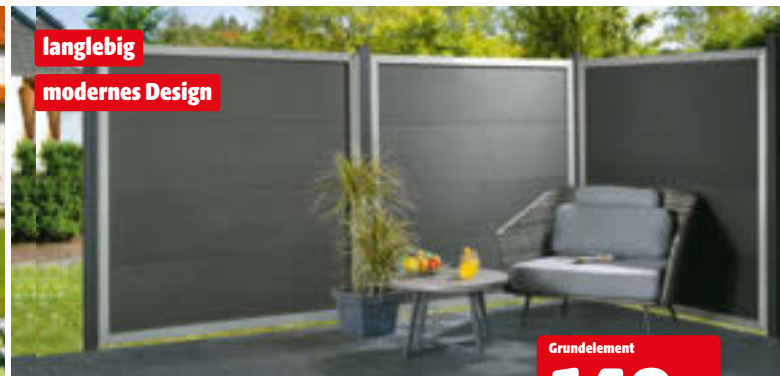

Grundelement

149.-

WPC-Dichtzaun „Alexos“

Aluminiumriegel, blank, edelstahlverschraubt, WPC-Bohlen anthrazit. Ca. B 180 x H 180 cm, Riegel ca. B 62 x T 40 mm. Nicht ständig im Programm. Art.-Nr. 45846885

LIEFERSERVICE

WIR BRINGEN'S DIR

Lass Dir Deine Einkäufe bequem und sicher liefern. Informiere Dich in Deinem Markt zu den Lieferbedingungen und buche direkt Deinen Wunschtermin.

18 mm Wandstärke

inkl. Fußboden